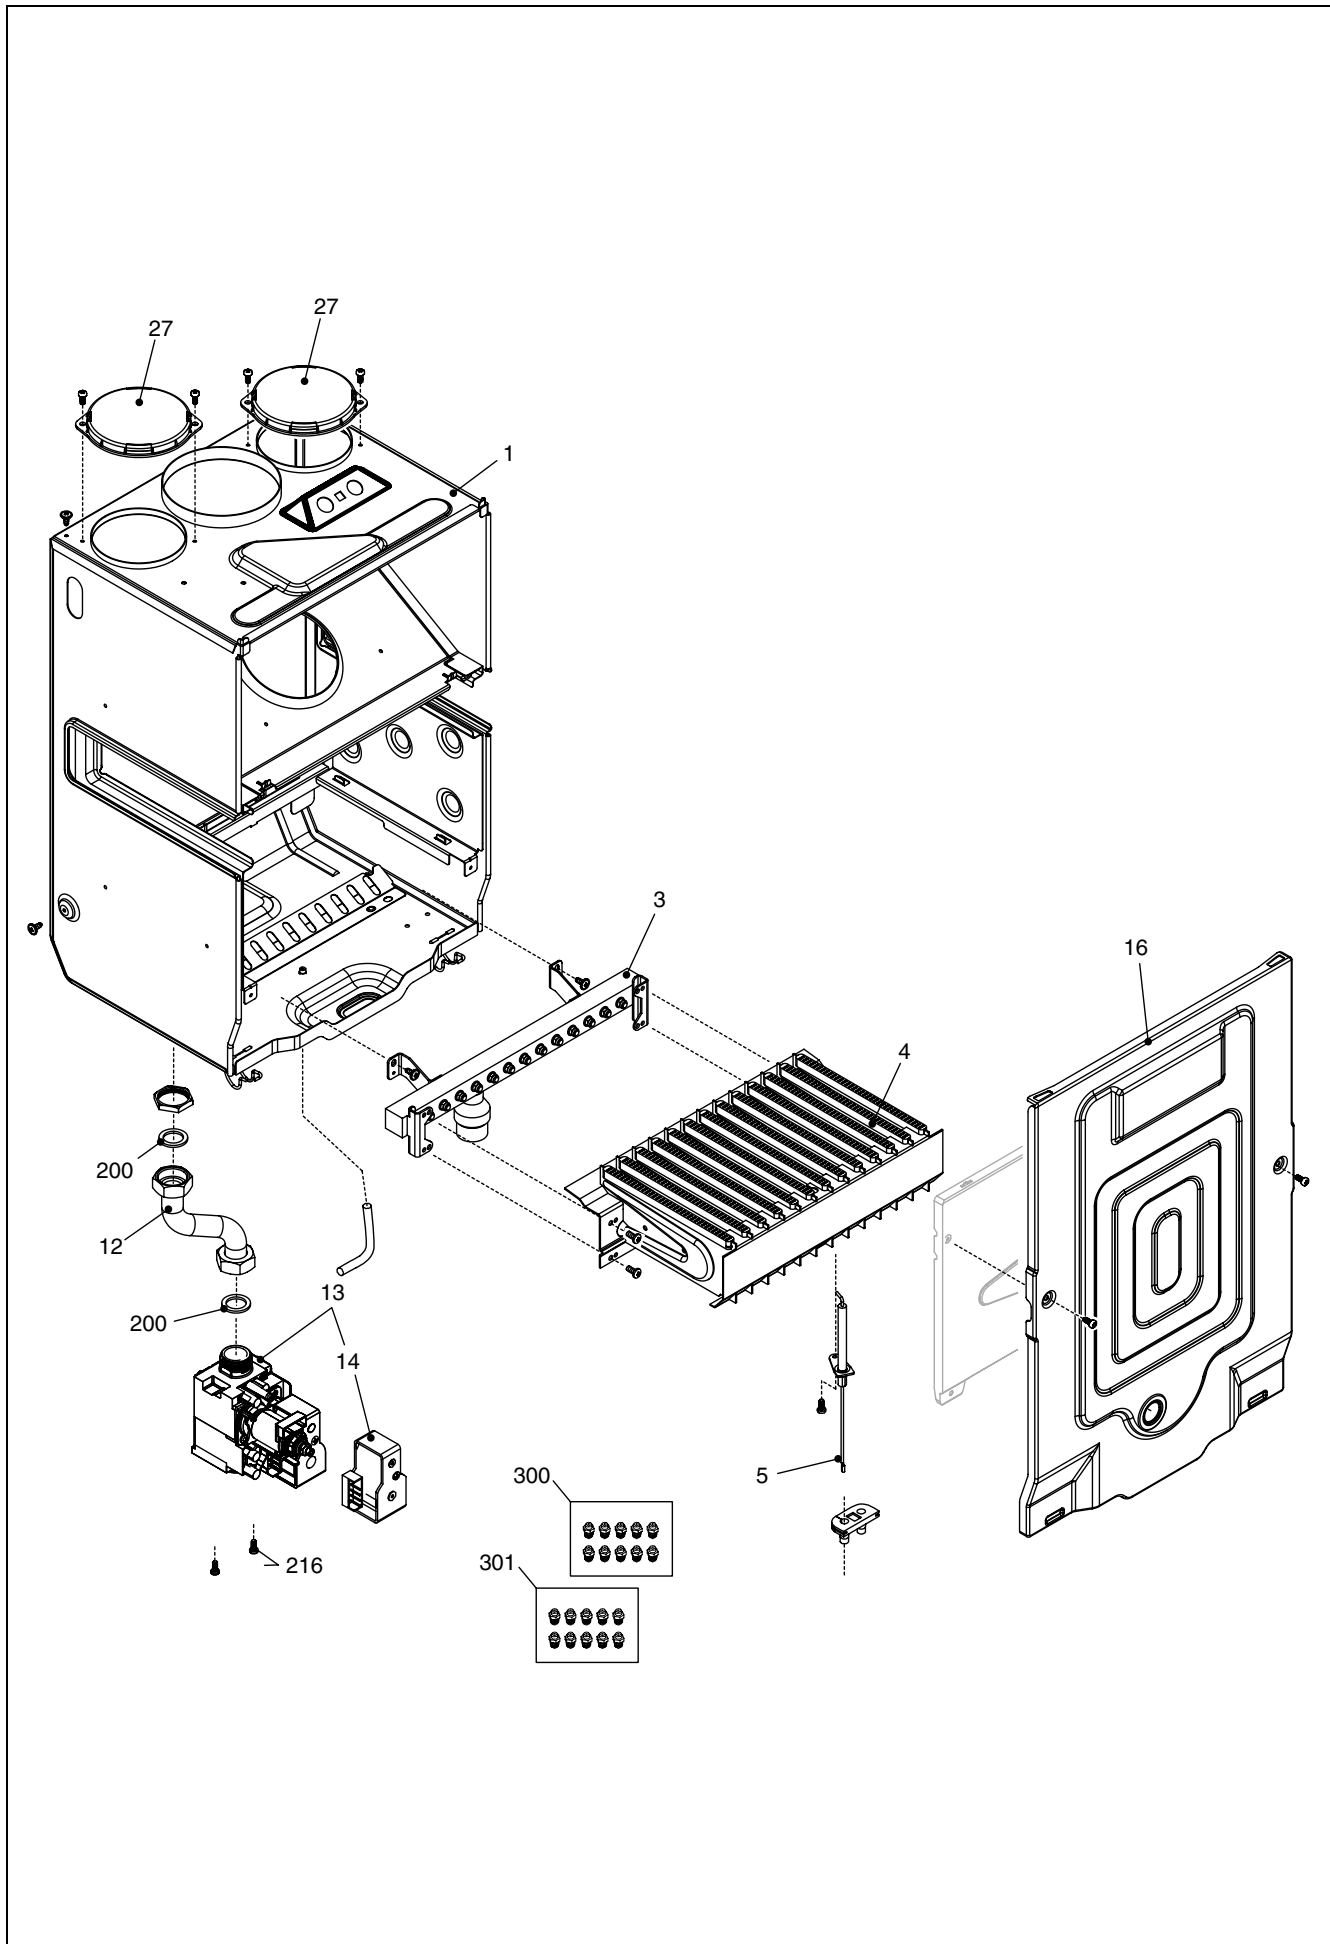

**Wall hung boilers**

**Residence 28 KIS CS**

MODEL	PART NUMBER	
	MTN	GPL
Residence 28 Kis Cs	20028846 (G8B)	-

POS.	DESCRIPTION	28kis
1	Frame	4366938
12	Pressure gauge	4366836
18	Control panel cover	4366837
20	Printed circuit board	4366901
26	Instrumental panel	4366903
27	Knob	4366841
28	Knob	4366910
31	Case	4366848
63	Water gauge carrier	4366843
75	Card reader kit	4366902
226	Clip	4363594
470	Ignition transformer TR6	4365949
500	Low tension cable	4366913
501	Cable	4365253
502	Wiring harness	4366911
503	Power wiring harness	4366845

POS.	DESCRIPTION	28kis
1	Exchanger	4364201
2	Hydraulic group	4365951
4	Non return valve	4365749
6	By-pass casing	4365750
7	By-pass valve	4364732
8	Pipe	4365732
9	Valve with cartridge	4366914
10	Cartridge	4366915
11	Actuator	4366916
12	Clip	4366918
20	Filling cock	4365751
21	Knob	4364248
22	Safety valve	4365754
24	Flow governor	4365824
25	Pipe	4365733
26	Dhw actuator	4365081
37	Pipe	4366329
47	Cover for by-pass assembly	4365753
48	Cock	4365752
63	Pipe	4365759
65	Pipe	4365736
201	Washer	4363391
288	Ring	4364282
290	Clip	4364751
432	Clip	4365623
433	Clip	4365761
434	Nipple	4365762
435	Fitting/union	4365763
436	Clip	4365764
438	O ring	4365766
439	Washer	4365767
441	Clip	4365768
442	O ring	4365769
443	O ring	4365770
444	Washer	4365771
521	NTC sensor	4365765
619	Pressure	4366853
700	Hydraulic control cable	4366912

POS.	DESCRIPTION	28kis
1	Expansion vessel	4364894
2	Pipe	4365695
3	Pump	4366920
7	Pipe	4367019
8	Exchanger	4366951
9	Pipe	4367020
12	Washer	4364949
200	Washer	4363389
201	Washer	4363391
287	High limit	4364948
290	Clip	4364751
299	Washer	4365286
520	NTC sensor	4364240
594	O ring	4366880
663	Clip	4367018
679	Clip	4367108