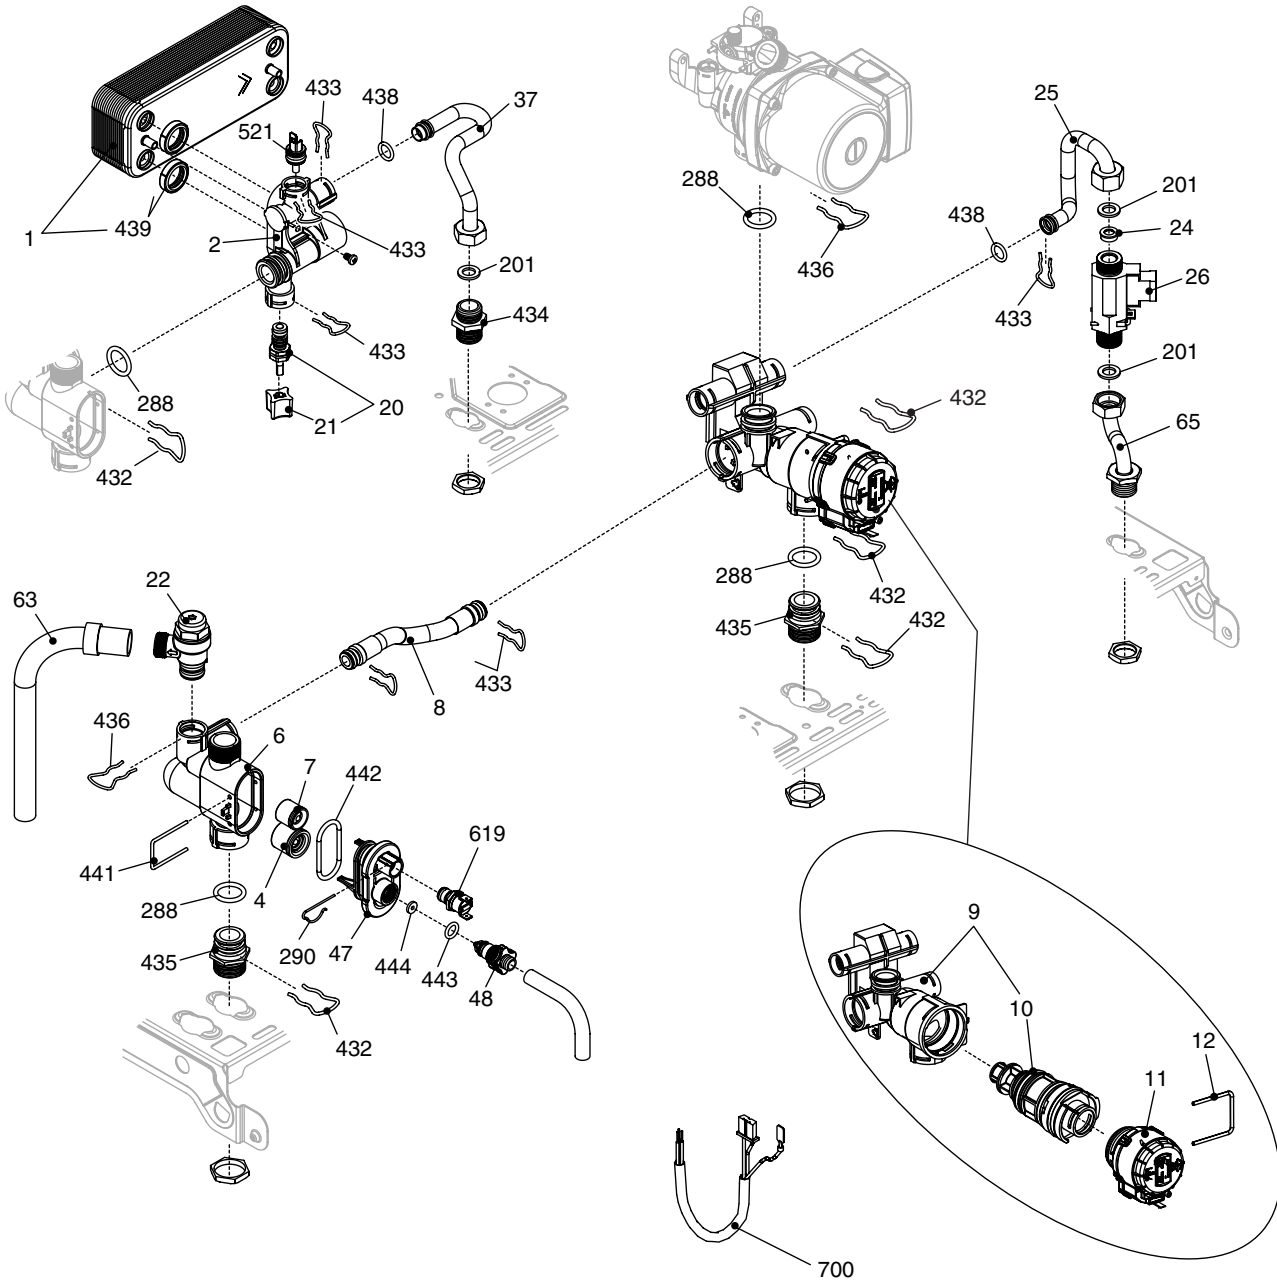

**Wall hung boilers**

**Residence 28 KIS CS**

MODEL	PART NUMBER	
	MTN	GPL
Residence 28 Kis Cs	20028846 (G8B)	-

POS.	DESCRIPTION	28kis
1	Frame	4366938
12	Pressure gauge	4366836
18	Control panel cover	4366837
20	Printed circuit board	4366901
26	Instrumental panel	4366903
27	Knob	4366841
28	Knob	4366910
31	Case	4366848
63	Water gauge carrier	4366843
75	Card reader kit	4366902
226	Clip	4363594
470	Ignition transformer TR6	4365949
500	Low tension cable	4366913
501	Cable	4365253
502	Wiring harness	4366911
503	Power wiring harness	4366845

POS.	DESCRIPTION	28kis
1	Exchanger	4364201
2	Hydraulic group	4365951
4	Non return valve	4365749
6	By-pass casing	4365750
7	By-pass valve	4364732
8	Pipe	4365732
9	Valve with cartridge	4366914
10	Cartridge	4366915
11	Actuator	4366916
12	Clip	4366918
20	Filling cock	4365751
21	Knob	4364248
22	Safety valve	4365754
24	Flow governor	4365824
25	Pipe	4365733
26	Dhw actuator	4365081
37	Pipe	4366329
47	Cover for by-pass assembly	4365753
48	Cock	4365752
63	Pipe	4365759
65	Pipe	4365736
201	Washer	4363391
288	Ring	4364282
290	Clip	4364751
432	Clip	4365623
433	Clip	4365761
434	Nipple	4365762
435	Fitting/union	4365763
436	Clip	4365764
438	O ring	4365766
439	Washer	4365767
441	Clip	4365768
442	O ring	4365769
443	O ring	4365770
444	Washer	4365771
521	NTC sensor	4365765
619	Pressure	4366853
700	Hydraulic control cable	4366912

POS.	DESCRIPTION	28kis
1	Expansion vessel	4364894
2	Pipe	4365695
3	Pump	4366920
7	Pipe	4367019
8	Exchanger	4366951
9	Pipe	4367020
12	Washer	4364949
200	Washer	4363389
201	Washer	4363391
287	High limit	4364948
290	Clip	4364751
299	Washer	4365286
520	NTC sensor	4364240
594	O ring	4366880
663	Clip	4367018
679	Clip	4367108