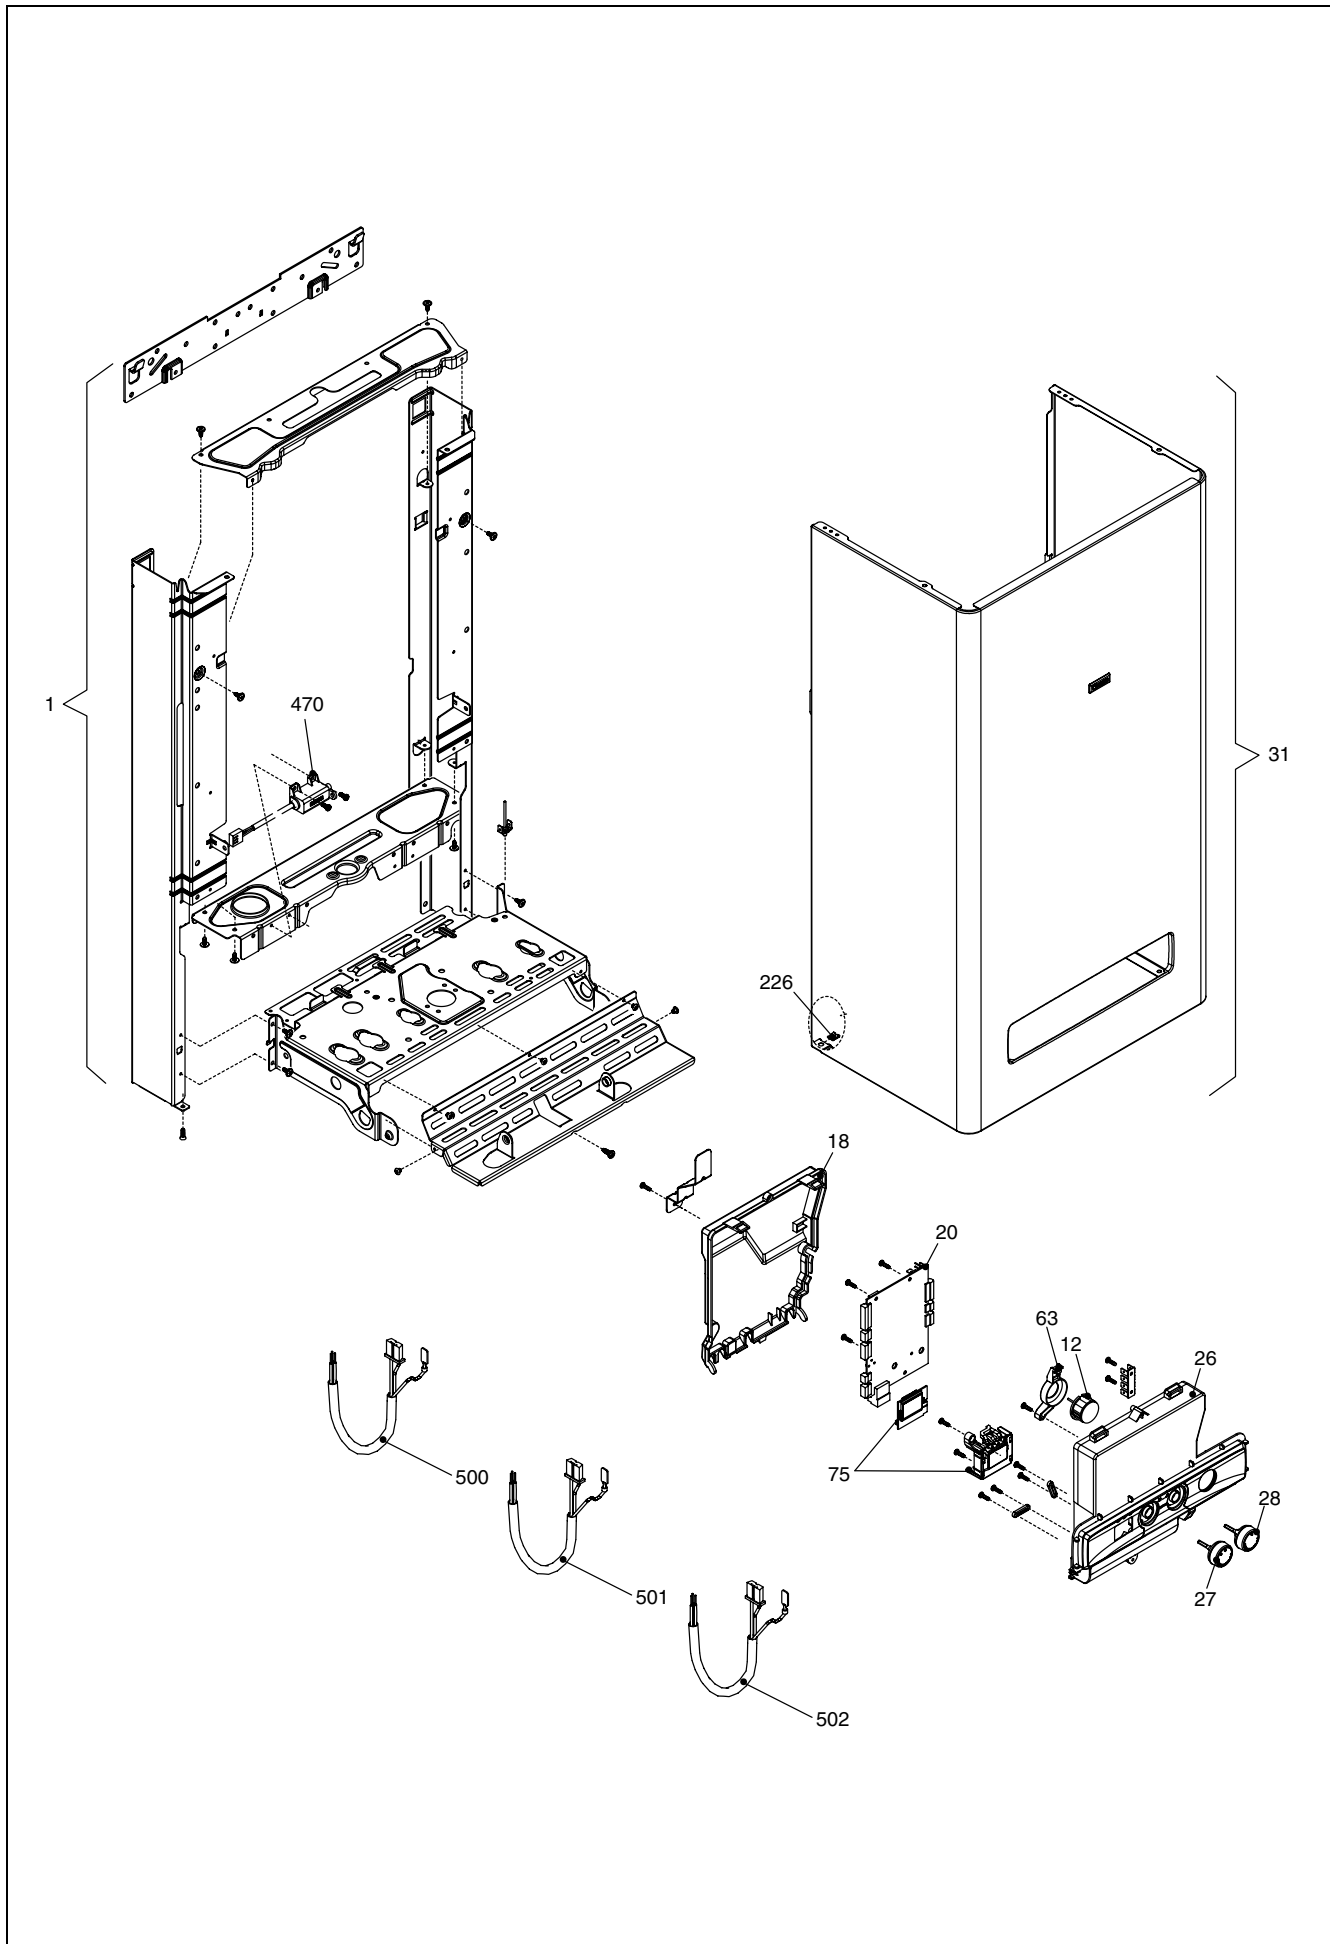

**Wall hung boilers**

**Residence 28 KIS CS**

MODEL	PART NUMBER	
	MTN	GPL
Residence 28 Kis Cs	20028846 (G8B)	-

POS.	DESCRIPTION	28kis
1	Frame	4366938
12	Pressure gauge	4366836
18	Control panel cover	4366837
20	Printed circuit board	4366901
26	Instrumental panel	4366903
27	Knob	4366841
28	Knob	4366910
31	Case	4366848
63	Water gauge carrier	4366843
75	Card reader kit	4366902
226	Clip	4363594
470	Ignition transformer TR6	4365949
500	Low tension cable	4366913
501	Cable	4365253
502	Wiring harness	4366911
503	Power wiring harness	4366845

POS.	DESCRIPTION	28kis
1	Exchanger	4364201
2	Hydraulic group	4365951
4	Non return valve	4365749
6	By-pass casing	4365750
7	By-pass valve	4364732
8	Pipe	4365732
9	Valve with cartridge	4366914
10	Cartridge	4366915
11	Actuator	4366916
12	Clip	4366918
20	Filling cock	4365751
21	Knob	4364248
22	Safety valve	4365754
24	Flow governor	4365824
25	Pipe	4365733
26	Dhw actuator	4365081
37	Pipe	4366329
47	Cover for by-pass assembly	4365753
48	Cock	4365752
63	Pipe	4365759
65	Pipe	4365736
201	Washer	4363391
288	Ring	4364282
290	Clip	4364751
432	Clip	4365623
433	Clip	4365761
434	Nipple	4365762
435	Fitting/union	4365763
436	Clip	4365764
438	O ring	4365766
439	Washer	4365767
441	Clip	4365768
442	O ring	4365769
443	O ring	4365770
444	Washer	4365771
521	NTC sensor	4365765
619	Pressure	4366853
700	Hydraulic control cable	4366912

POS.	DESCRIPTION	28kis
1	Expansion vessel	4364894
2	Pipe	4365695
3	Pump	4366920
7	Pipe	4367019
8	Exchanger	4366951
9	Pipe	4367020
12	Washer	4364949
200	Washer	4363389
201	Washer	4363391
287	High limit	4364948
290	Clip	4364751
299	Washer	4365286
520	NTC sensor	4364240
594	O ring	4366880
663	Clip	4367018
679	Clip	4367108